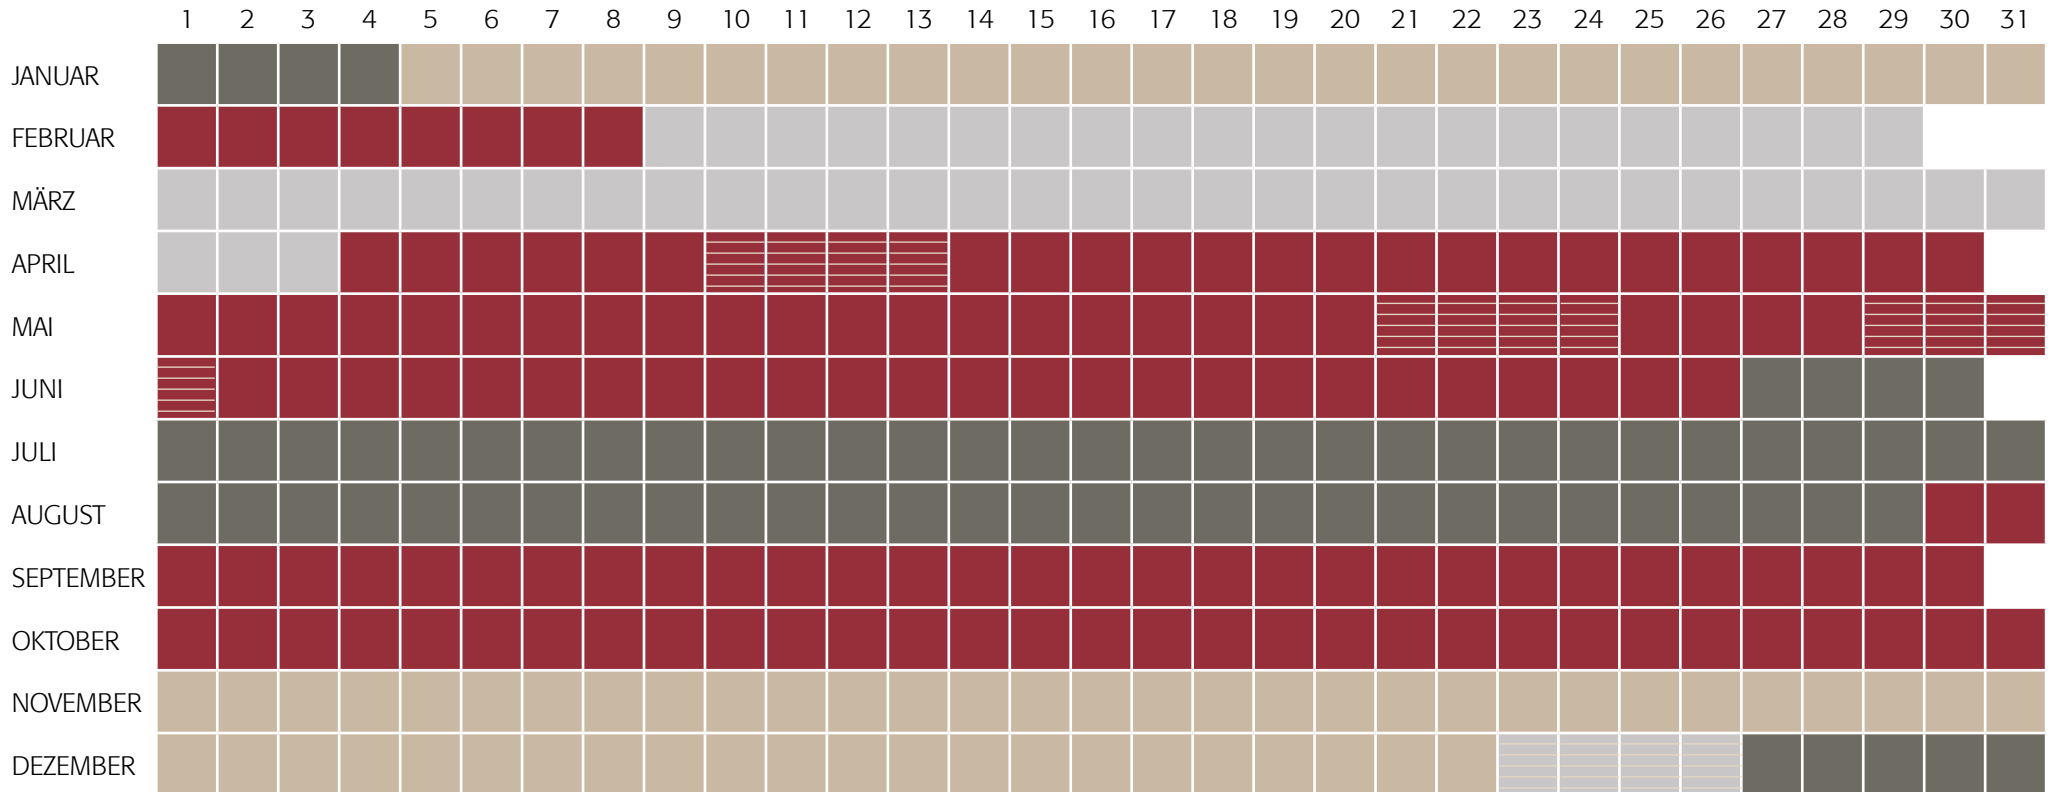

PREISE 2020

Ferienhaus 4+2 - Haus 50

	Mindestaufenthalt IN NÄCHTEN	Pauschale 1 NACHT (WOCHE)	Pauschale 2 NÄCHTE (WOCHE)	Pauschale 2 NÄCHTE (WE)	Preis pro Nacht AB 3 NÄCHTEN	Preis pro Nacht 7 NÄCHTE	SATAMA Tageseintritt INKLUDIERT IM Ü-PREIS	Endreinigung, Strom, Wasser, Wäsche INKLUDIERT IM Ü-PREIS
SAISON A	7	<i>auf Anfrage</i>	<i>auf Anfrage</i>	<i>auf Anfrage</i>	<i>auf Anfrage</i>	1.064,00 Euro	Nein	Nein (Wäsche für max. 4 Personen)
SAISON B	1/3/7*	152,00 Euro	380,00 Euro	415,00 Euro	125,00 Euro	875,00 Euro	Ja, bei 2 Nächten nur in der Woche!	Nein
SAISON C	1	152,00 Euro	380,00 Euro	415,00 Euro	113,00 Euro	791,00 Euro	Nein	Nein
SAISON D	1	152,00 Euro	380,00 Euro	415,00 Euro	86,00 Euro	602,00 Euro	Nein	Nein

* an den Feiertagen (Ostern, Himmelfahrt, Pfingsten, Weihnachten) gilt ein Mindestaufenthalt von 3 Nächten
im September sind nur Wochenbuchungen möglich