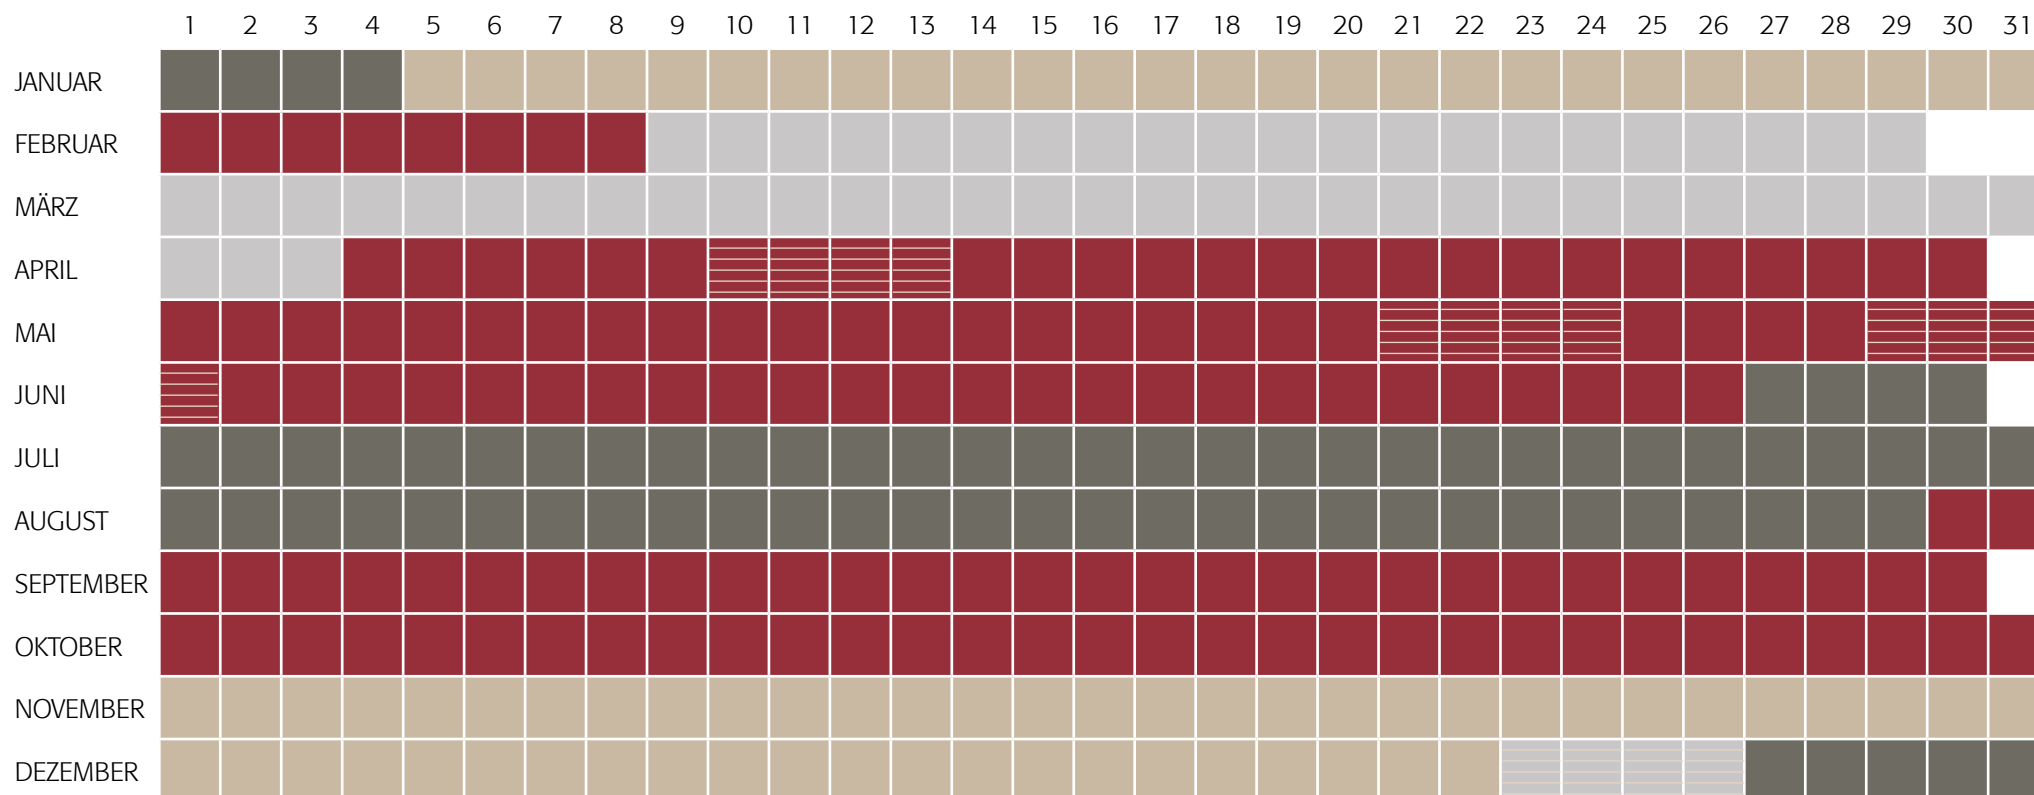

PREISE 2020

Ferienhaus 4 WT - Haus 37

	Mindestaufenthalt IN NÄCHTEN	Pauschale 1 NACHT (WOCHE)	Pauschale 2 NÄCHTE (WOCHE)	Pauschale 2 NÄCHTE (WE)	Preis pro Nacht AB 3 NÄCHTEN	Preis pro Nacht 7 NÄCHTE	SATAMA Tageseintritt INKLUDIERT IM Ü-PREIS	Endreinigung, Strom, Wasser, Wäsche INKLUDIERT IM Ü-PREIS
SAISON A	7	<i>auf Anfrage</i>	<i>auf Anfrage</i>	<i>auf Anfrage</i>	<i>auf Anfrage</i>	910,00 Euro	Nein	Nein (Wäsche für max. 4 Personen)
SAISON B	1/3/7*	130,00 Euro	305,00 Euro	340,00 Euro	110,00 Euro	770,00 Euro	Ja, bei 2 Nächten nur in der Woche!	Nein
SAISON C	1	130,00 Euro	305,00 Euro	340,00 Euro	101,00 Euro	707,00 Euro	Nein	Nein
SAISON D	1	130,00 Euro	305,00 Euro	340,00 Euro	75,00 Euro	525,00 Euro	Nein	Nein

* an den Feiertagen (Ostern, Himmelfahrt, Pfingsten, Weihnachten) gilt ein Mindestaufenthalt von 3 Nächten
im September sind nur Wochenbuchungen möglich